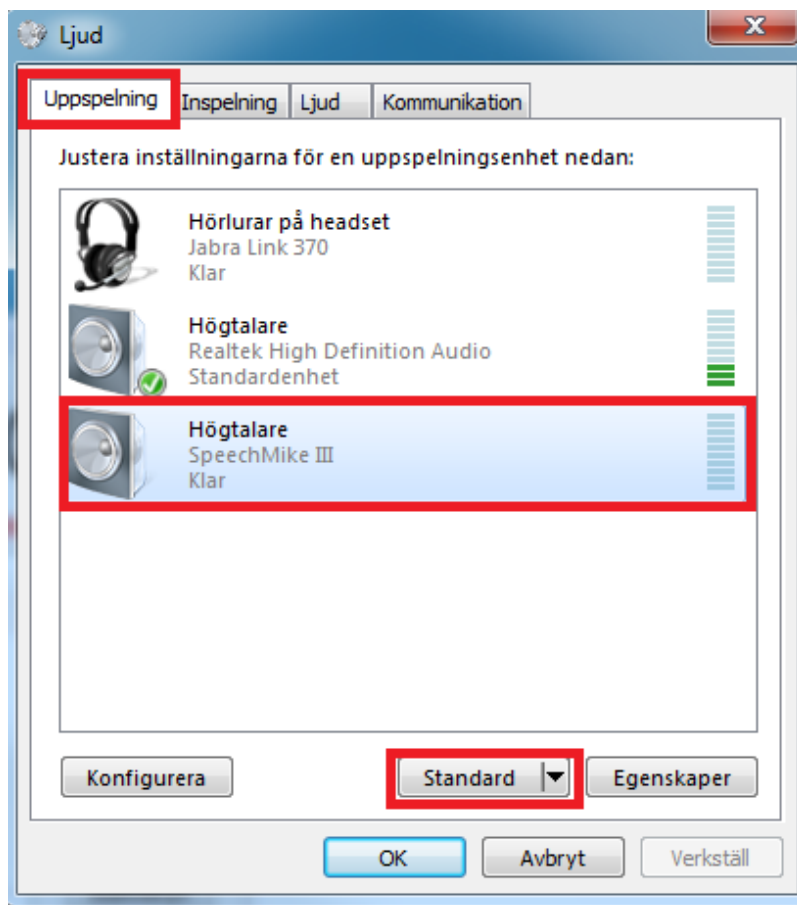

Problem med diktering

1: Kontrollera så rätt Uppspelnings/Inspelningsenhet är rätt. Högerklick på ljudikonen nere vid klockan och välj inspelningsenheter.

2: Markera SpeechMike III och klicka på standard.

3: Gå in på fliken Uppspelning och markera SpeechMike III och klicka på standard.

4: Nu fungerar diktafonen att använda.