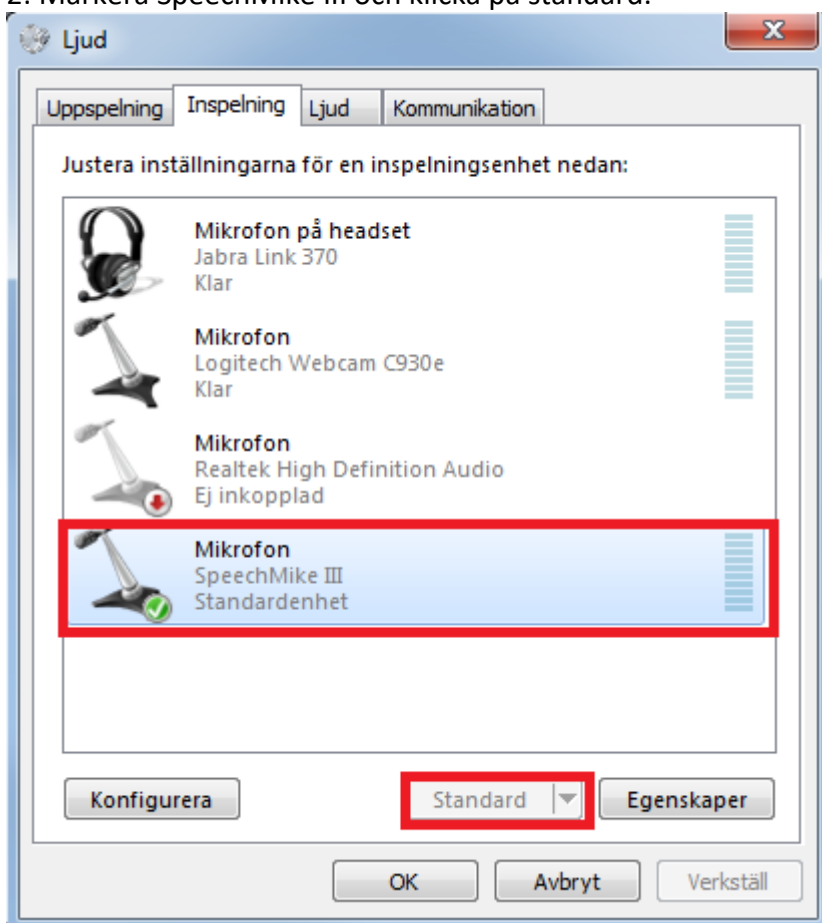

Problem med diktering

1: Kontrollera så rätt Uppspelnings/Inspelningsenhet är rätt. Högerklick på ljudikonen nere vid klockan och välj inspelningsenheter.

2: Markera SpeechMike III och klicka på standard.

3: Gå in på fliken Uppspelning och markera SpeechMike III och klicka på standard.

4: Nu fungerar diktafonen att använda.