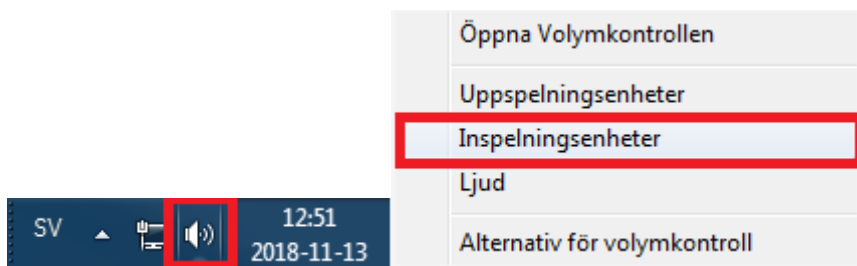

Problem med diktering

1: Kontrollera så rätt Uppspelnings/Inspelningsenhet är rätt. Högerklick på ljudikonen nere vid klockan och välj inspelningsenheter.

2: Markera SpeechMike III och klicka på standard.

3: Gå in på fliken Uppspelning och markera SpeechMike III och klicka på standard.

4: Nu fungerar diktafonen att använda.