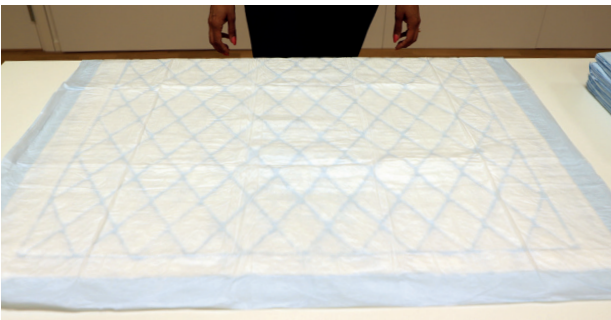

## Underlägg med bäddflikar

Abri-Soft Superdry med bäddflikar är designad för att skydda sängar och madrasser mot urin och andra kroppsvätskor. Underlägget med bäddflikar är idealiskt för oroliga användare, då bäddflikarna ser till att underlägget håller sig på plats.

1. Lägg underlägget framför dig.

2. Vik upp långsidan och sätt fingret på mitten och riv lite försiktigt, så visar sig flikarna.

3. Ta isär flikarna och lägg underlägget på sängen eller madrassen.