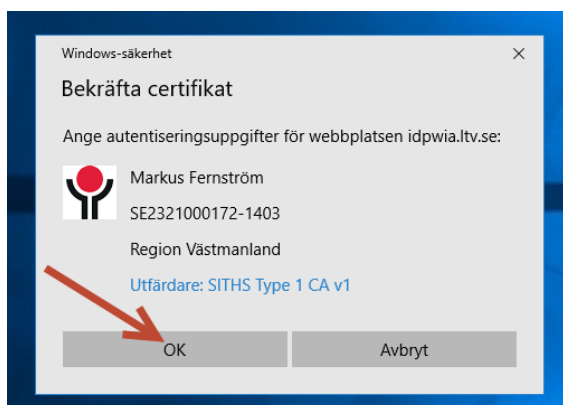

Handledning för inloggning till Cosmic Lek och Lär

Sätt i ditt SITHS-kort i kortläsaren.

Sedan kopplar du upp dig mot Region Västmanland via vår webbadress

<https://citrix.regionvastmanland.se>

Först får man upp en varningstext. (Alla får inte upp rutan)

Klicka på ”Ja”.

På Bekräfta certifikat dialogrutan ska du trycka på ”OK”.

Sen får du upp en dialogruta där du får ange din PIN-kod för ditt SITHS-kort.

Klicka sen på ”OK”.

Nu kommer man fram till webbportalen för Citrix.
Klicka en gång på ”Cosmic Lek o Lär”.