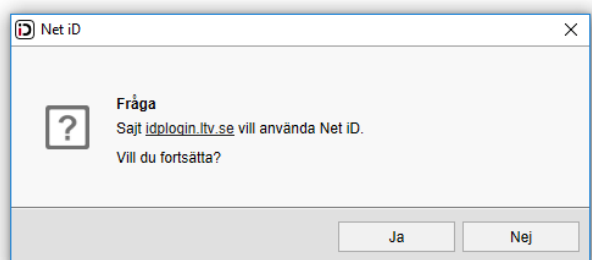

Handledning för inloggning till Cosmic Lek och Lär

Sätt i ditt SITHS-kort i kortläsaren.

Sedan kopplar du upp dig mot Region Västmanland via vår webbadress

<https://citrix.regionvastmanland.se>

Först får man upp en varningstext. (Alla får inte upp rutan)

Klicka på ”Ja”.

På Bekräfta certifikat dialogrutan ska du trycka på ”OK”.

Sen får du upp en dialogruta där du får ange din PIN-kod för ditt SITHS-kort.

Klicka sen på ”OK”.

Nu kommer man fram till webbportalen för Citrix.
Klicka en gång på ”Cosmic Lek o Lär”.