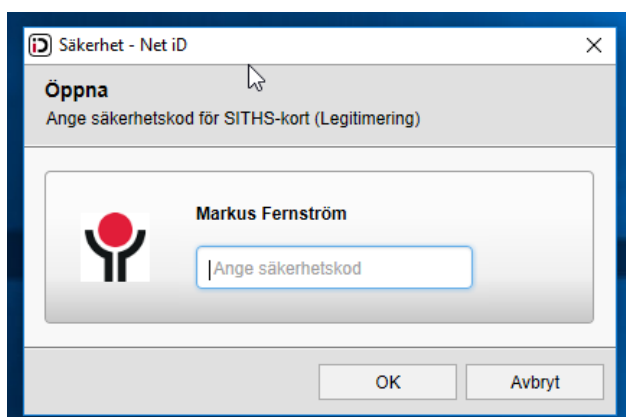

Handledning för inloggning till Cosmic Lek och Lär

Sätt i ditt SITHS-kort i kortläsaren.

Sedan kopplar du upp dig mot Region Västmanland via vår webbadress

<https://citrix.regionvastmanland.se>

Först får man upp en varningstext. (Alla får inte upp rutan)

Klicka på ”Ja”.

På Bekräfta certifikat dialogrutan ska du trycka på ”OK”.

Sen får du upp en dialogruta där du får ange din PIN-kod för ditt SITHS-kort.

Klicka sen på ”OK”.

Nu kommer man fram till webbportalen för Citrix.
Klicka en gång på ”Cosmic Lek o Lär”.

Nu får du upp en inloggningsruta till Cosmic Lek och Lär. Där skriver du in de inloggningsuppgifter du fått, användarnamn: UTBxxx och lösenord

Klicka sen på ”OK”.

Nu startar Cosmic Lek och Lär upp

Användarroll

Arbetsenhet

Kom ihåg detta val till nästa gång

Välj den roll och enhet som du vill arbeta på.

Användarroll

Arbetsenhet

Kom ihåg detta val till nästa gång

Nu är du inne i Cosmic och kan starta Link.