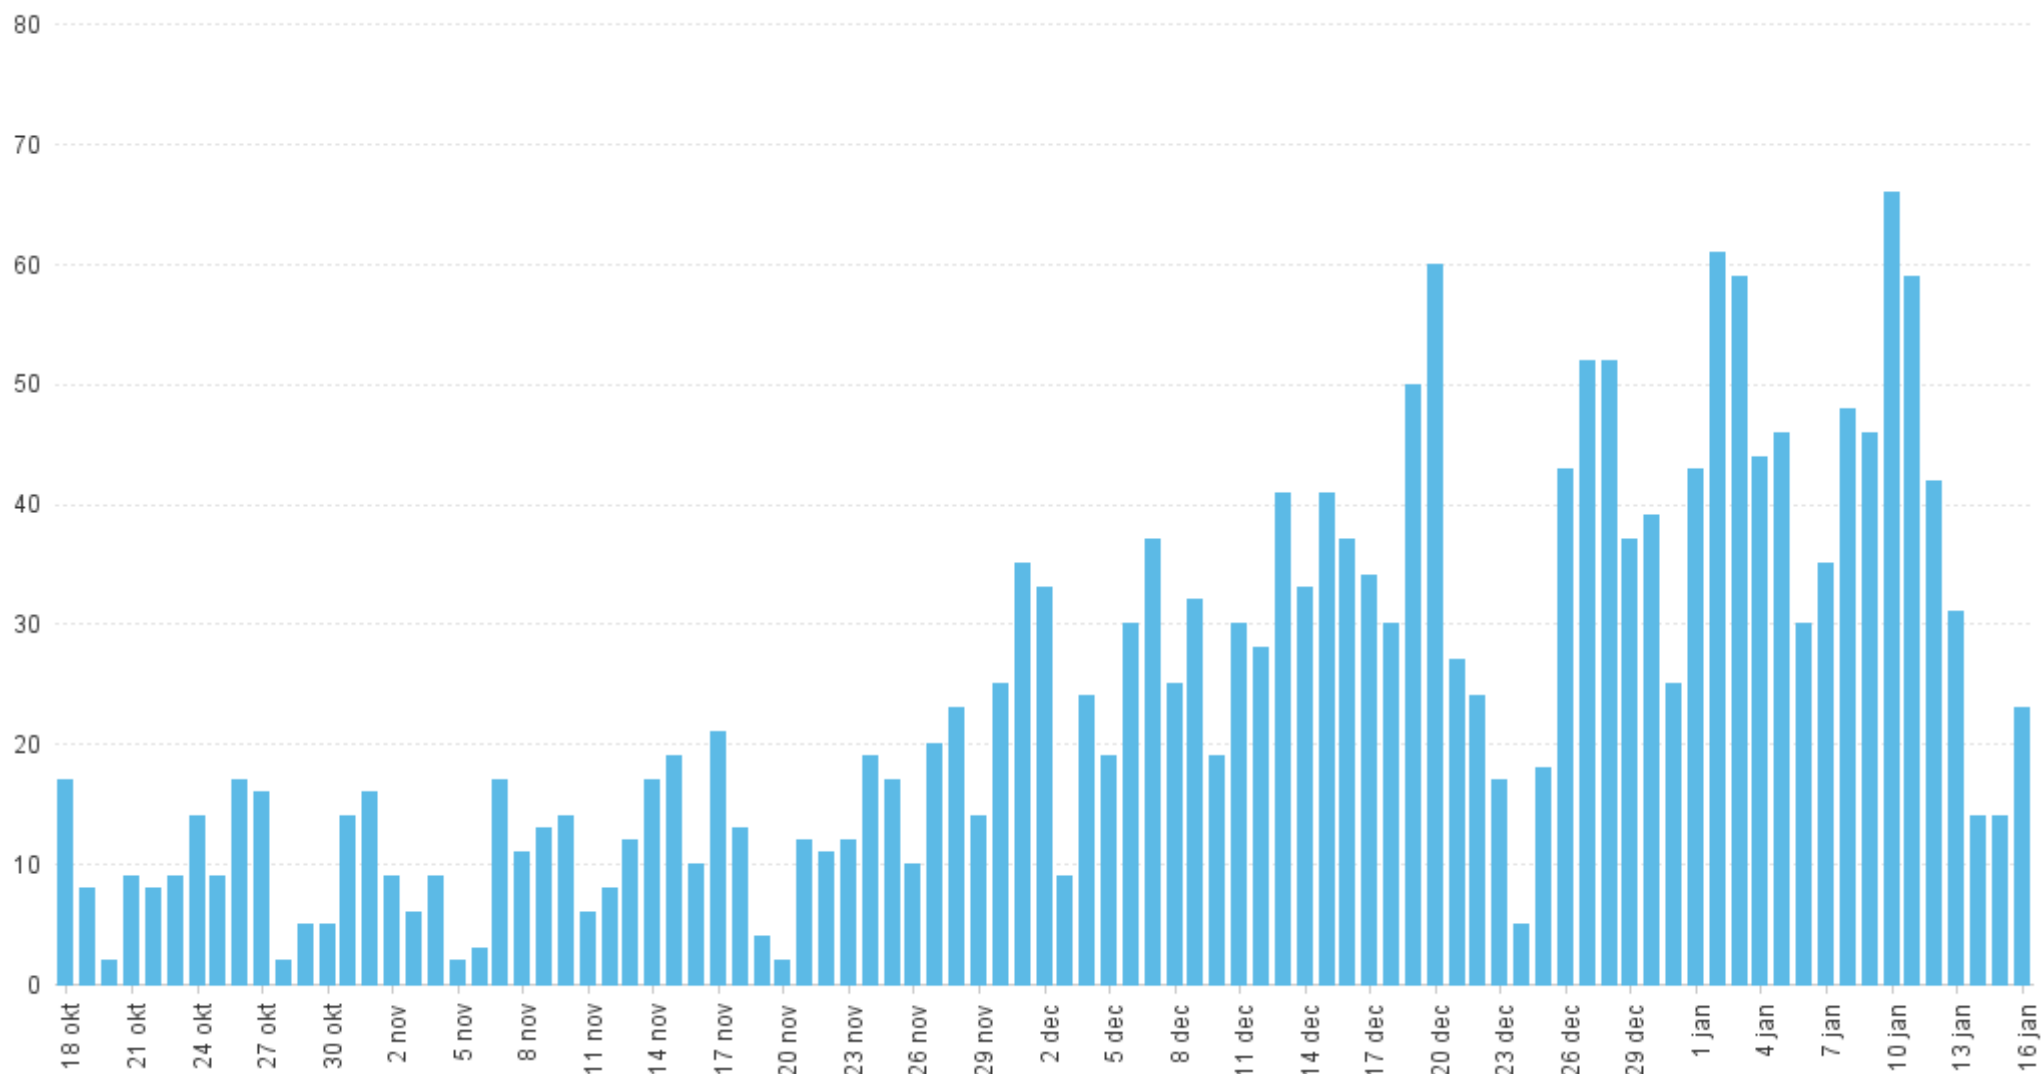

## Trend

Överbelagda och utlokaliserade, maximalt 3 månader visas

### Antal överbelagda