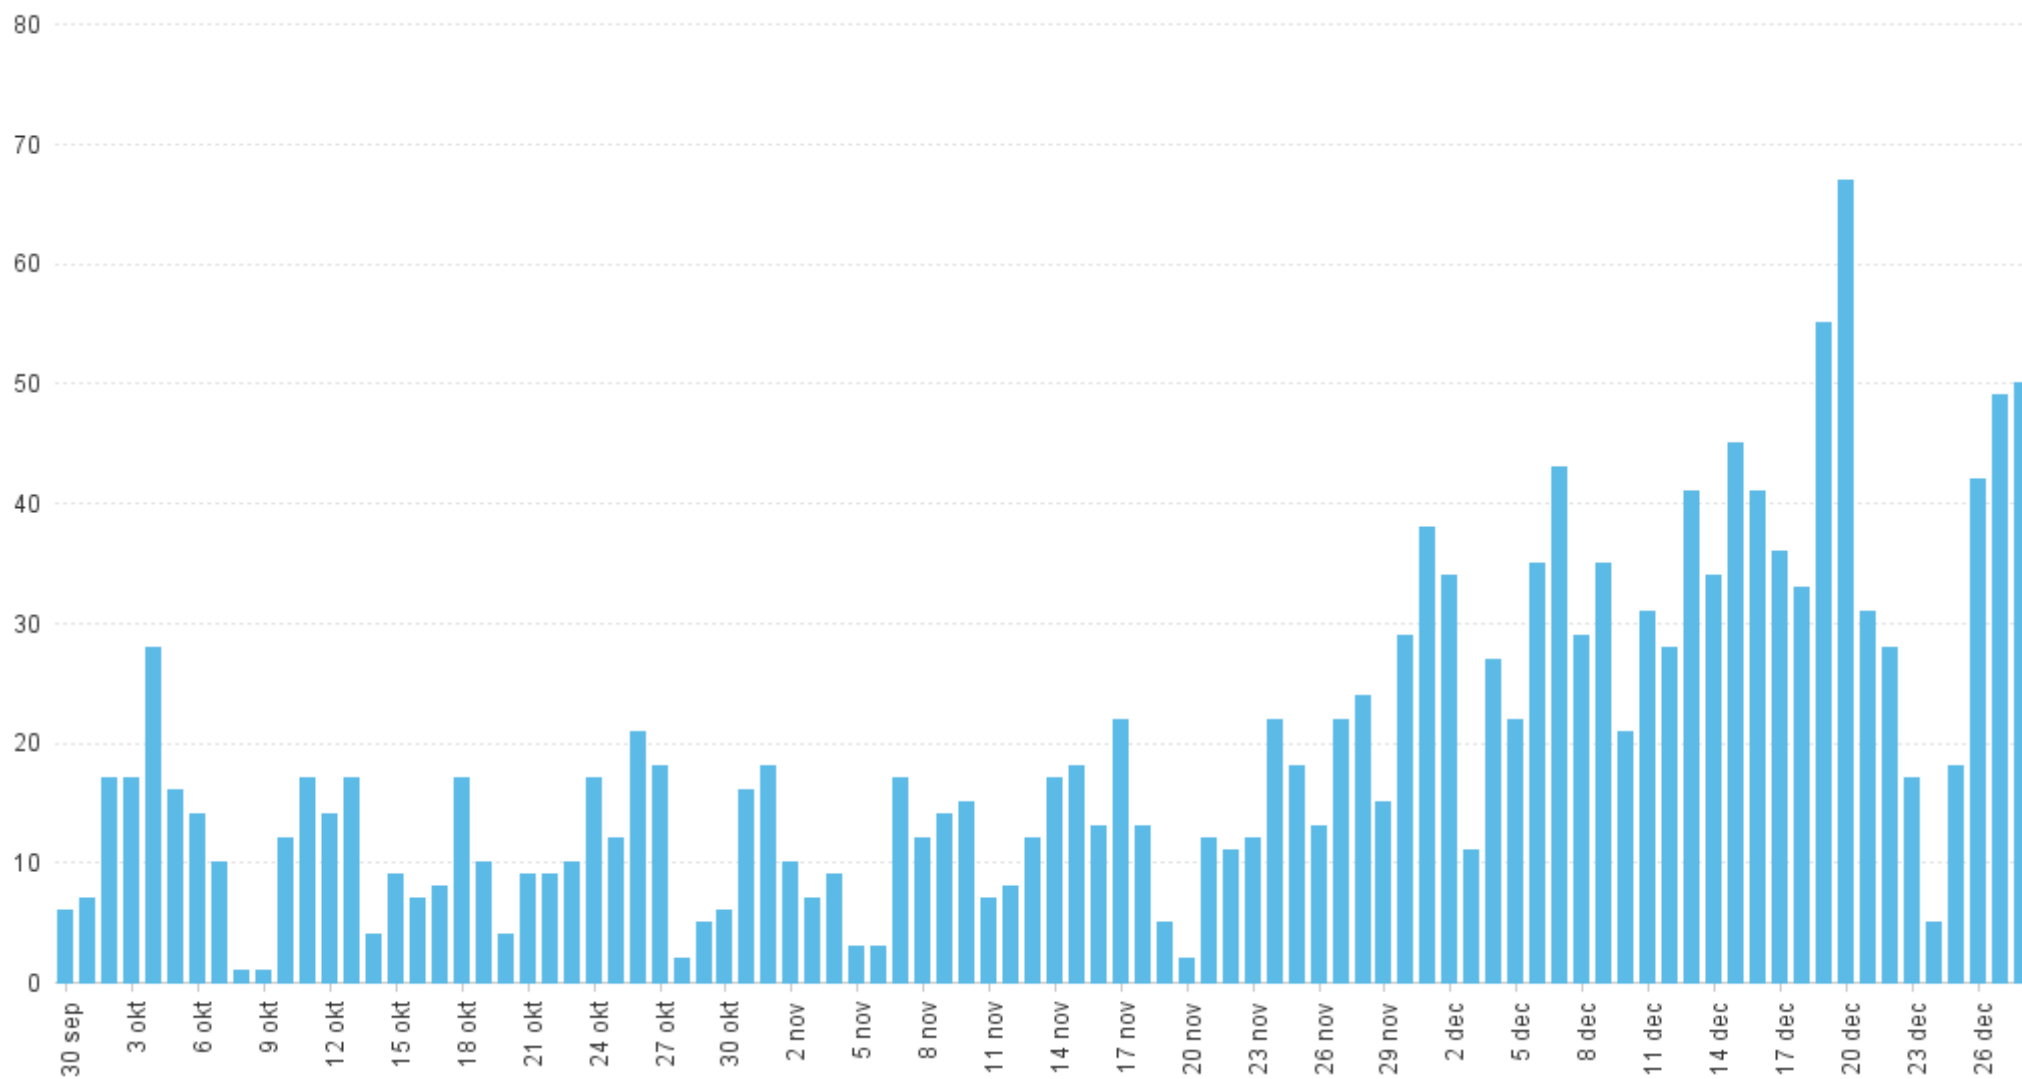

## Trend

Överbelagda och utlokaliserade, maximalt 3 månader visas

### Antal överbelagda