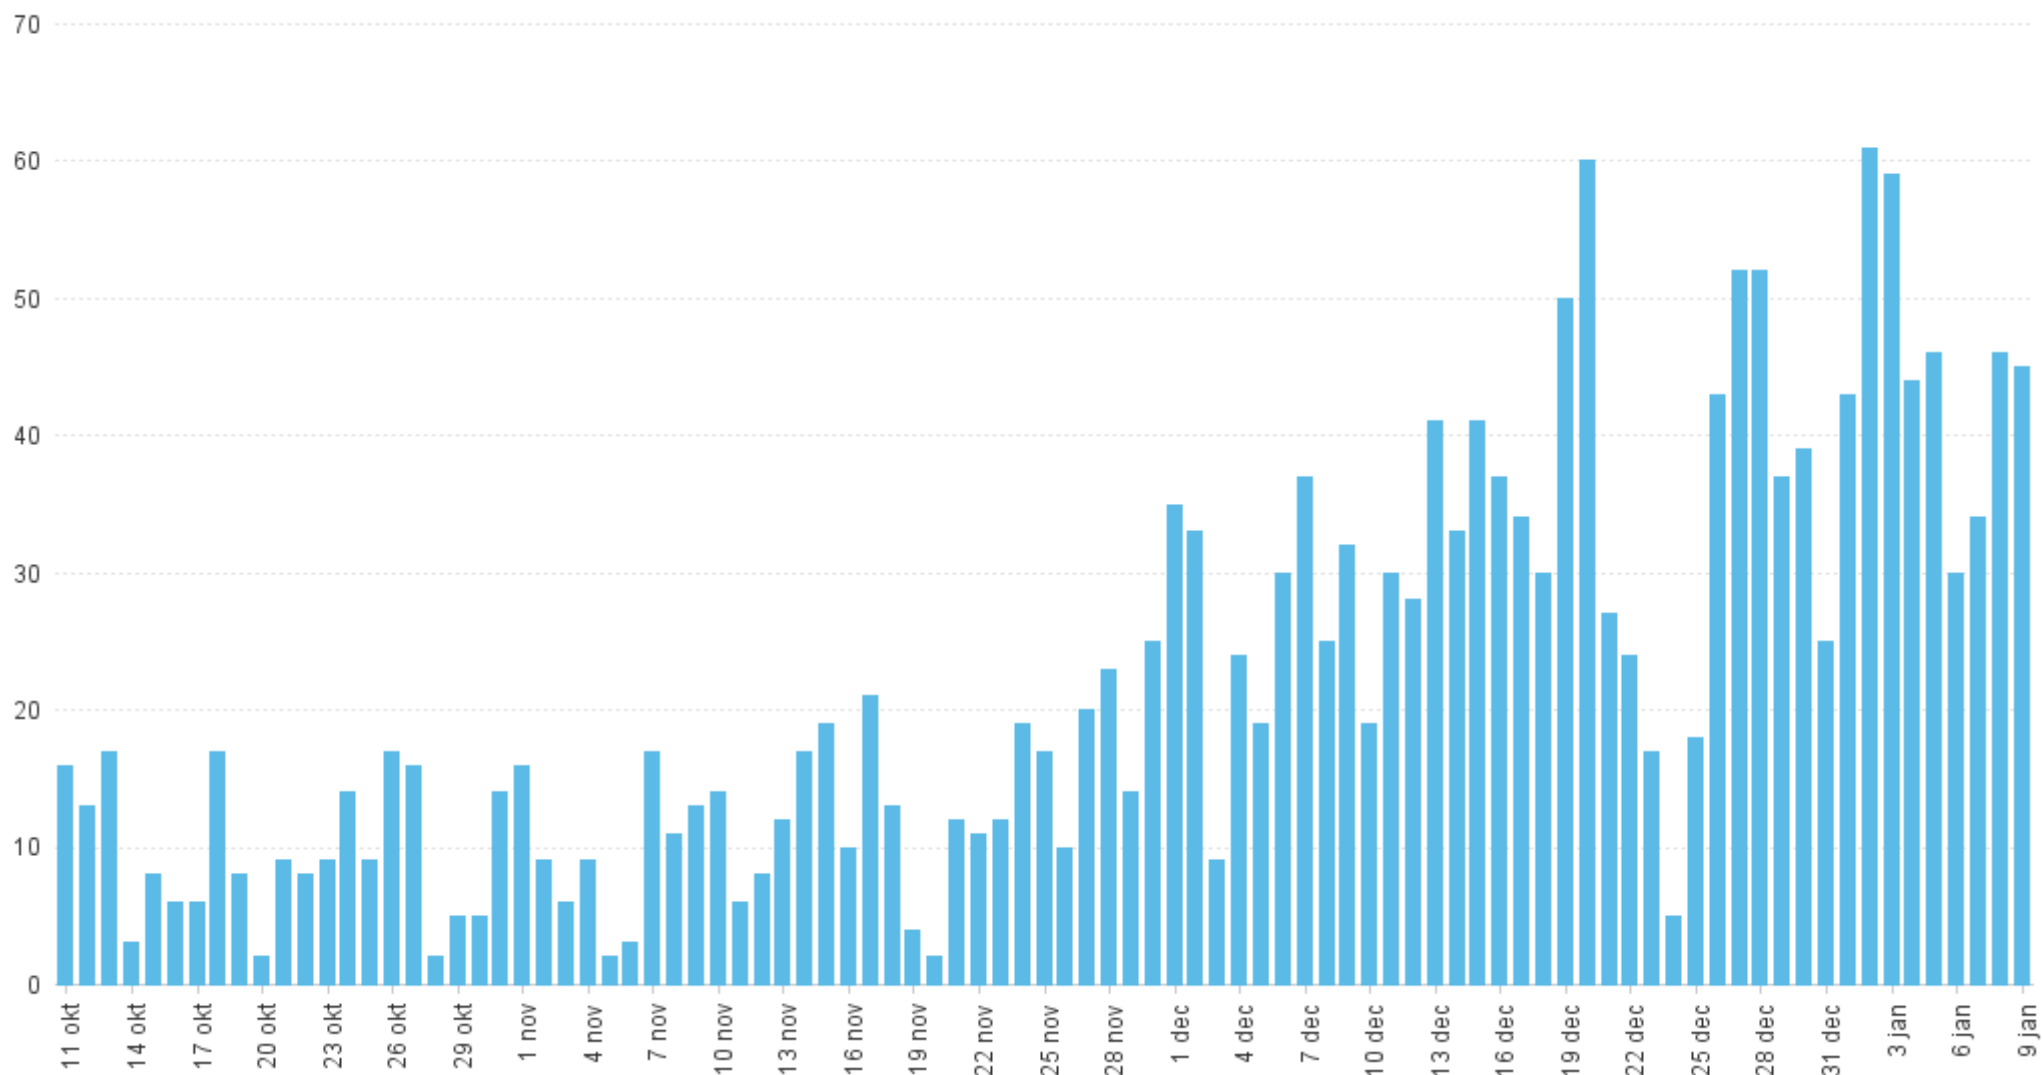

Trend

Överbelagda och utlokaliserade, maximalt 3 månader visas

Antal överbelagda

Trend

Överbelagda och utlokaliserade, maximalt 3 månader visas

Antal utlokaliserade