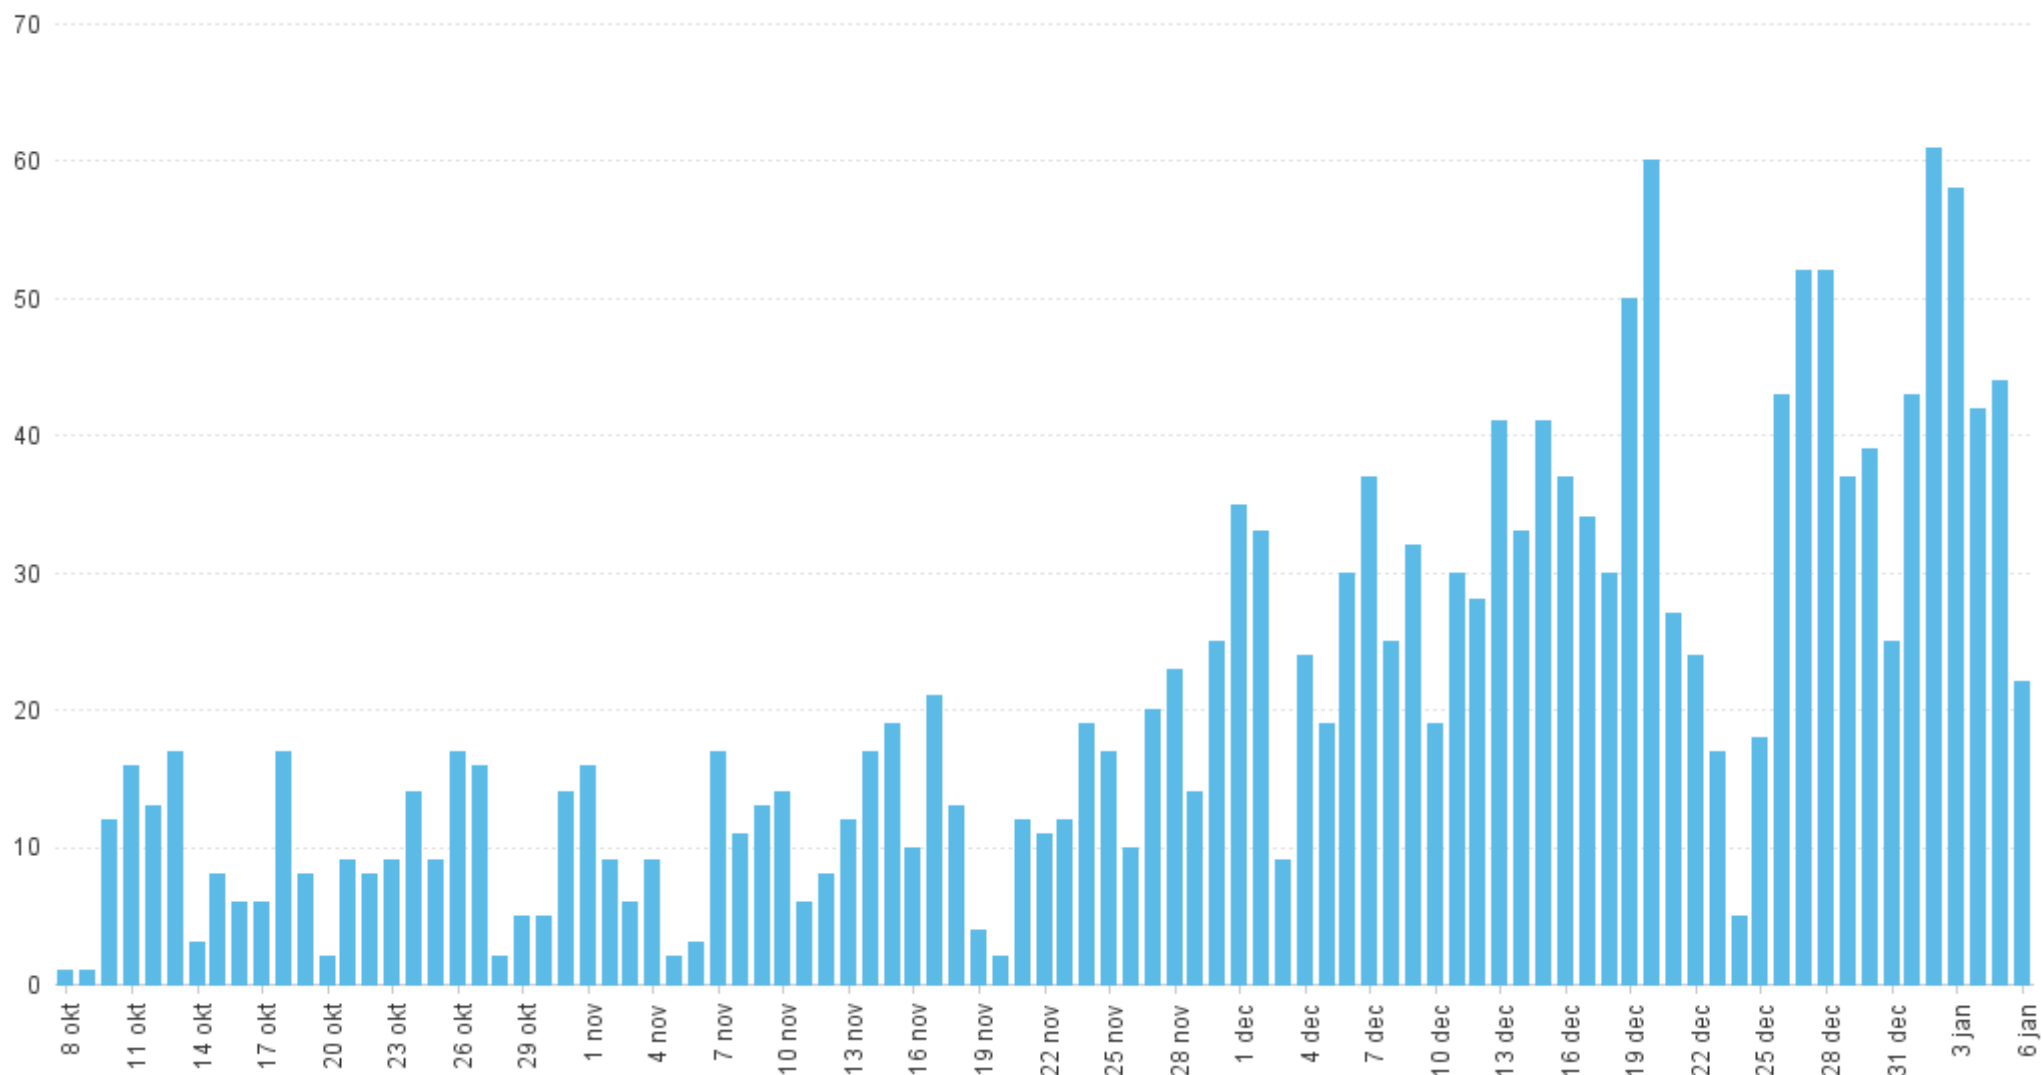

Trend

Överbelagda och utlokaliserade, maximalt 3 månader visas

Antal överbelagda

Trend

Överbelagda och utlokaliserade, maximalt 3 månader visas

Antal utlokaliserade