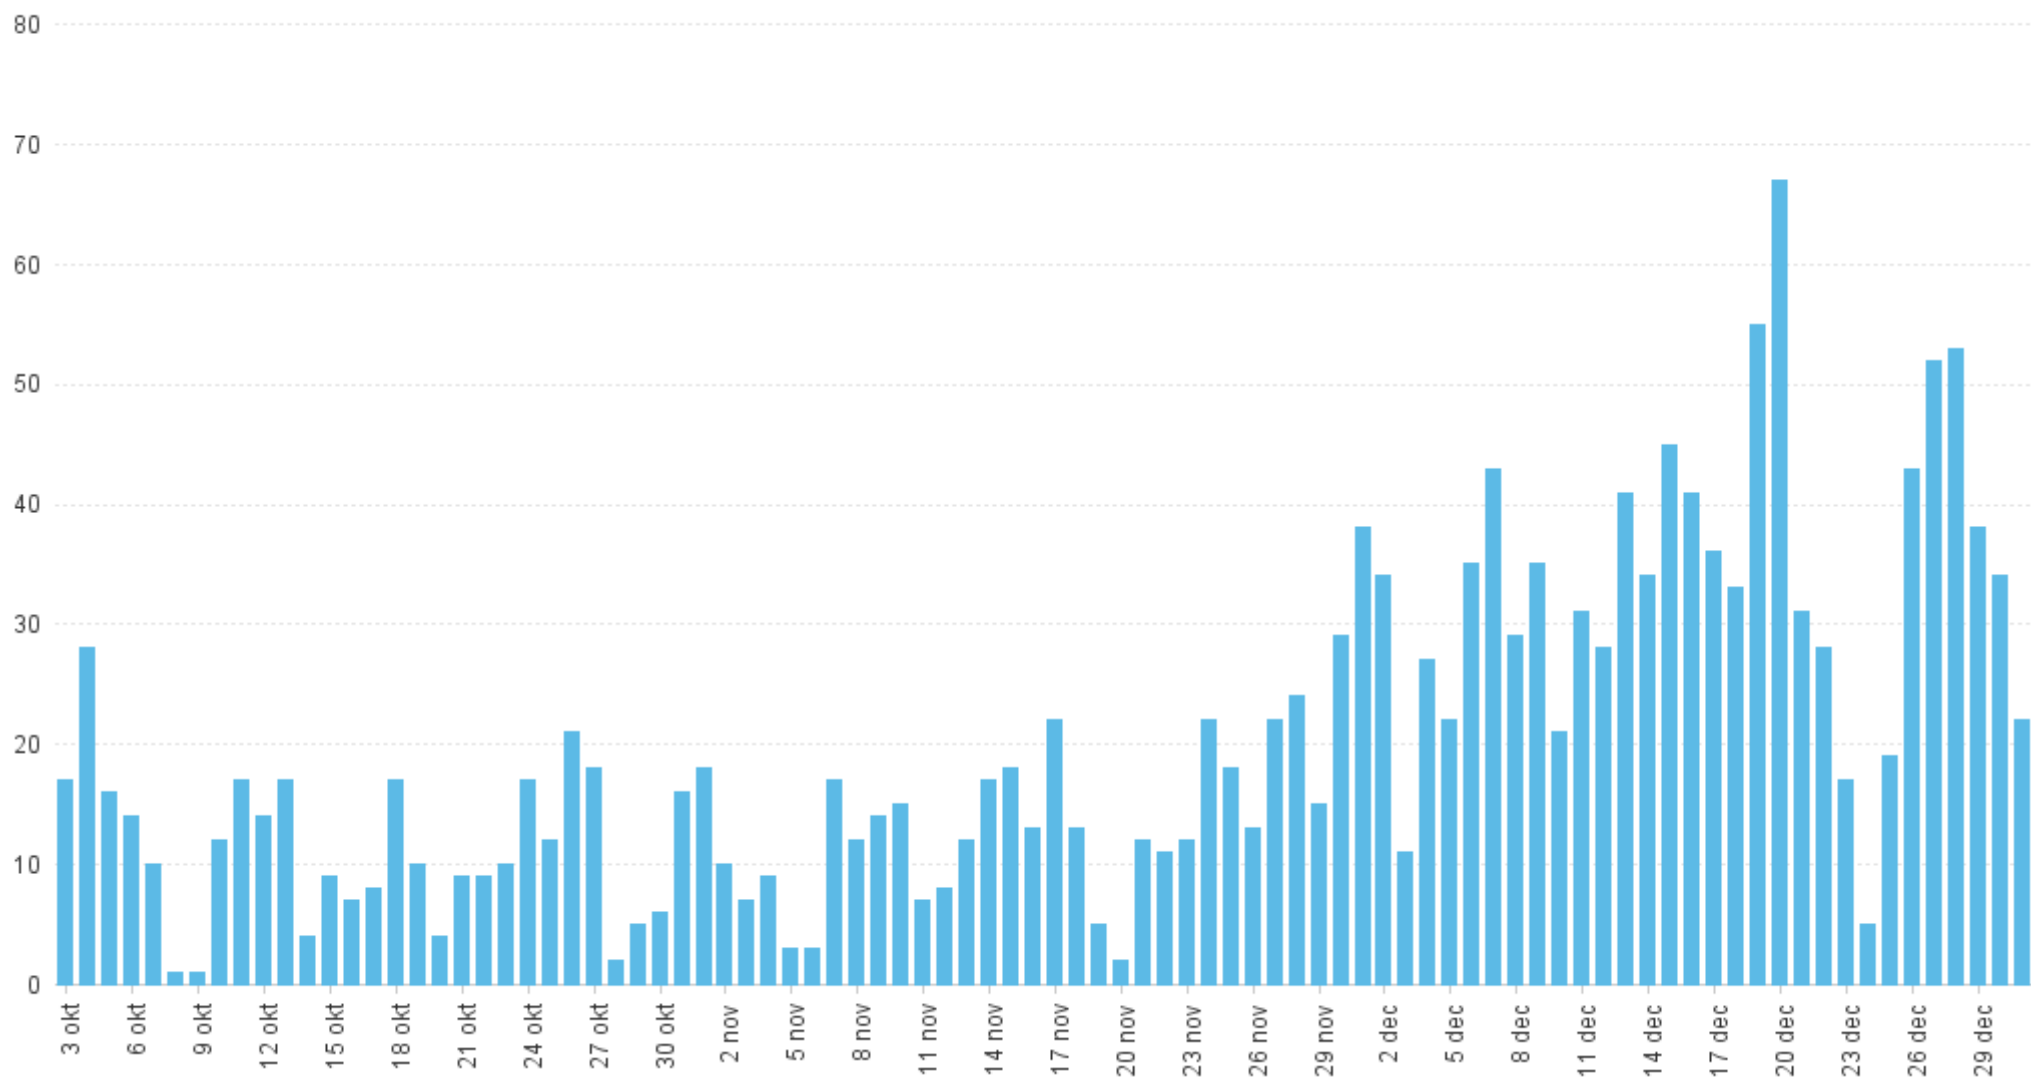

Trend

Överbelagda och utlokaliserade, maximalt 3 månader visas

Antal överbelagda

Trend

Överbelagda och utlokaliserade, maximalt 3 månader visas

Antal utlokaliserade